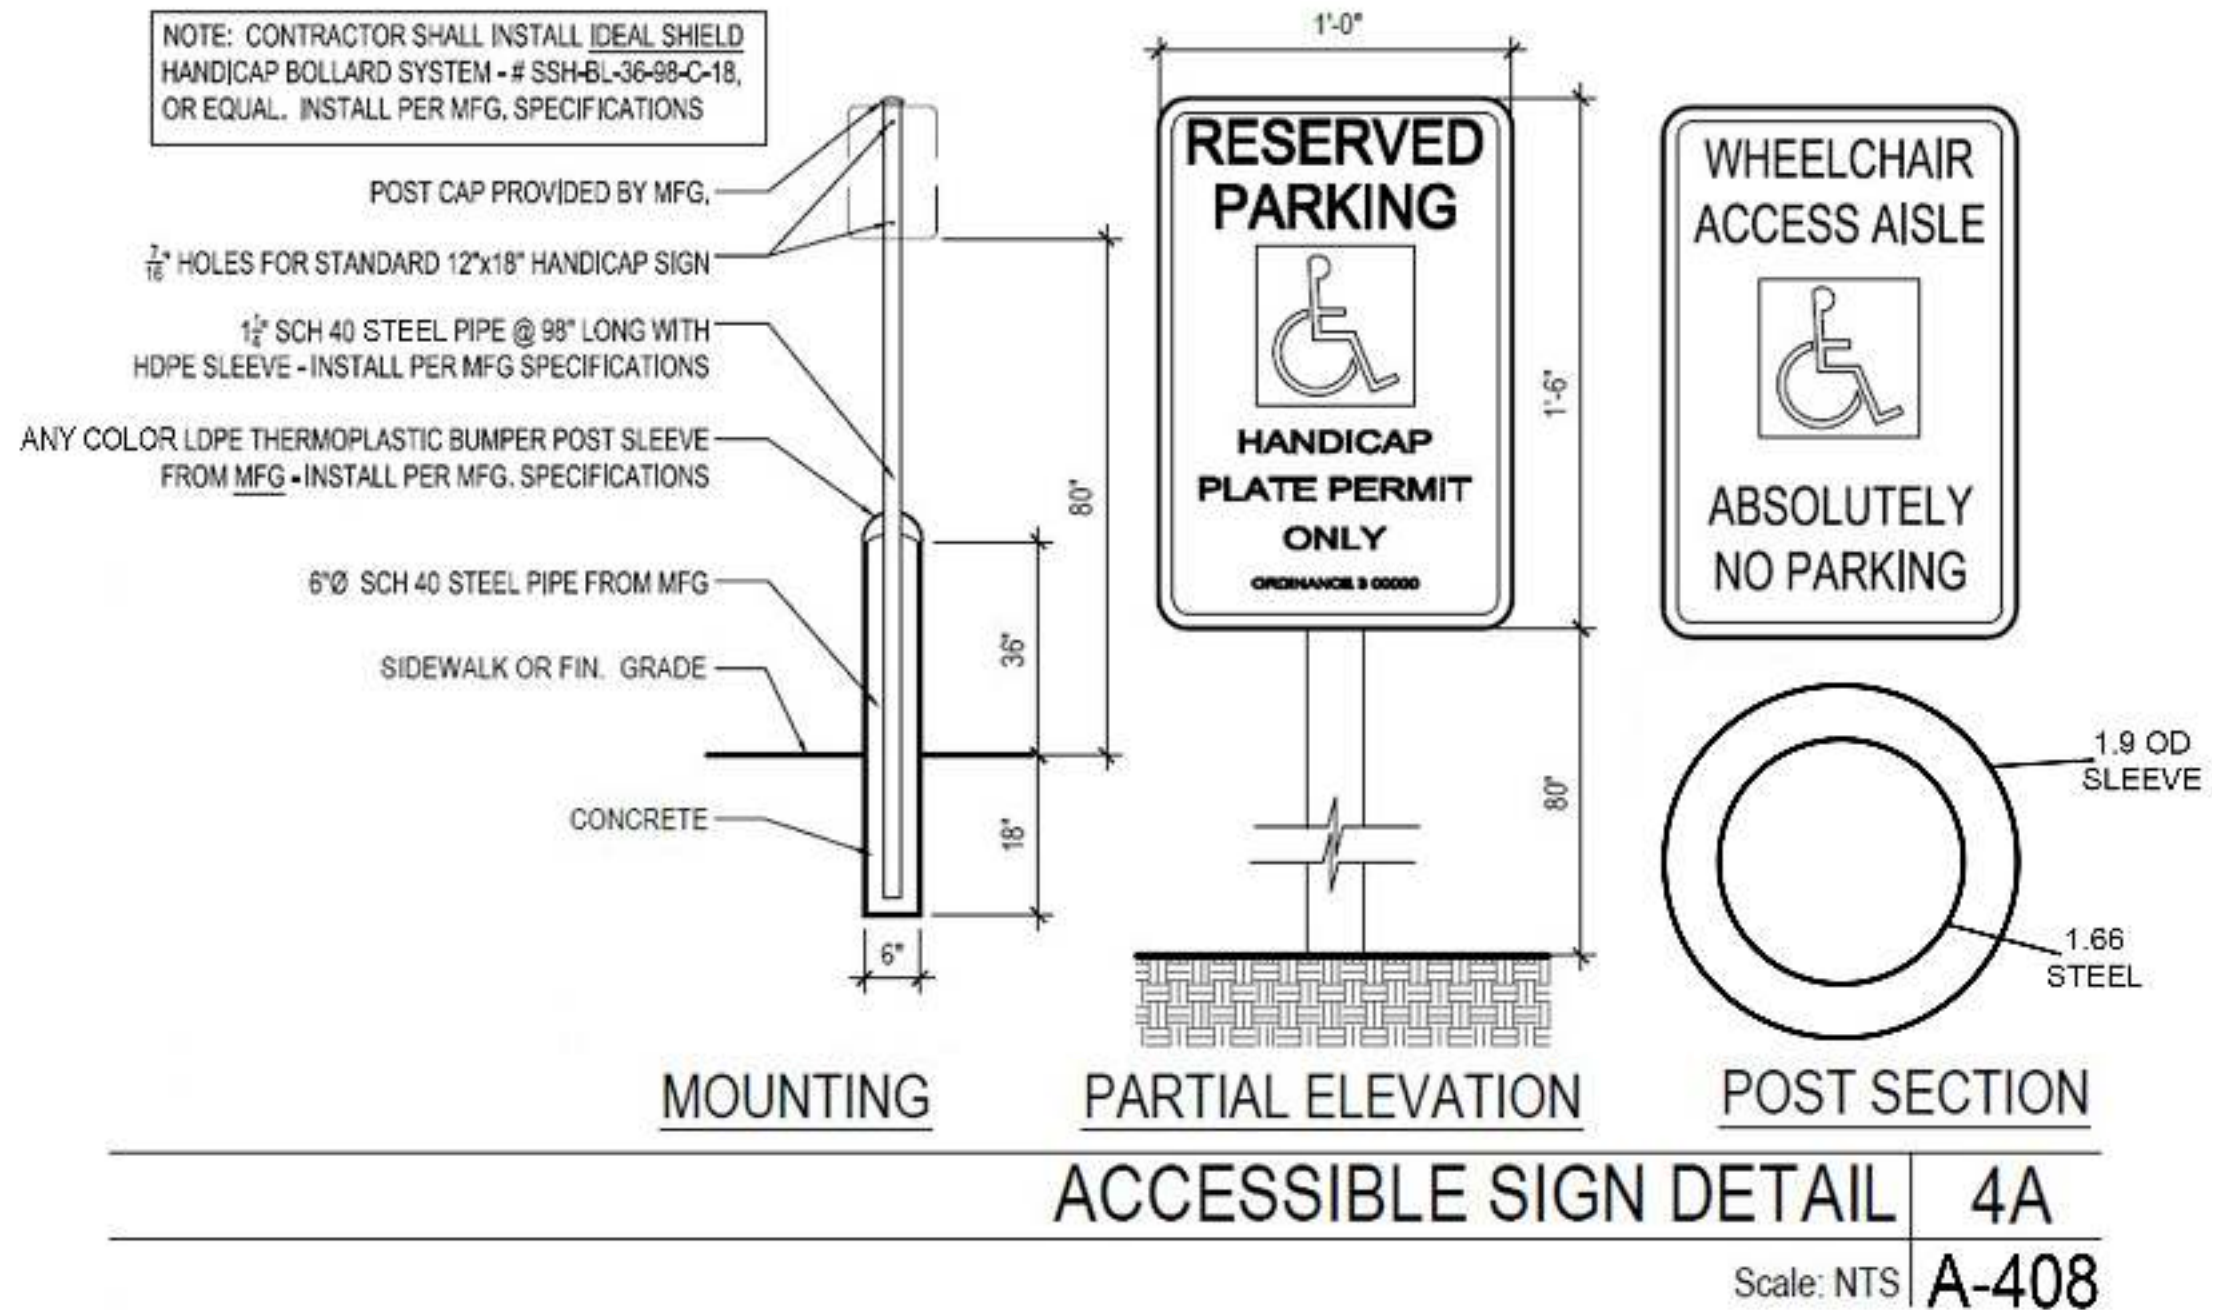

# 6" BOLLARD SIGN SYSTEM

(262) 346-8451 | [info@jpsignsandsafety.com](mailto:info@jpsignsandsafety.com) | [jpsignsandsafety.com](http://jpsignsandsafety.com)